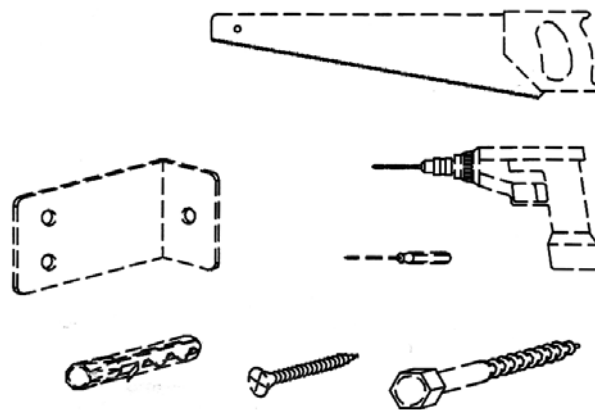

Buche 3000

Montageanleitung.
Notice de montage.

StarWoodTradingTM

StarWood Trading PLC & Co. KG. Bechhofen Office. Freiherr-von-Drais-Str. 18. 91572 Bechhofen. Germany
Fon 0049 (0) 9822-607110. Fax 0049 (0) 9822-5502. office@starwood-trading.de. www.starwood-trading.de

ENJOY YOUR LIFE STEP BY STEP

Buche 3000

Montageanleitung.
Notice de montage.

Buche 3000

Montageanleitung.
Notice de montage.

Buche 3000

Montageanleitung.
Notice de montage.

StarWood TradingTM