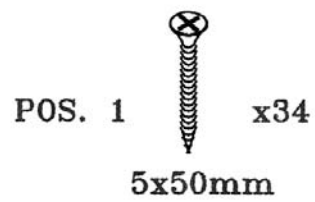

Buche 3000

Montageanleitung.
Notice de montage.